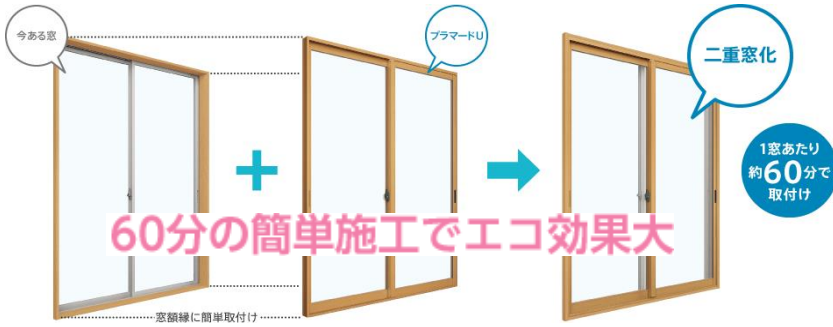

# エコ内窓 プラマードU

省エネ 防犯 どこでも取付け  
防音 結露抑制 お手軽取付け

60分の簡単施工でエコ効果大

大きさの区分	内窓設置/外窓交換	
	面積	ポイント数
大	2.8㎡以上	20,000ポイント
中	1.6㎡以上 2.8㎡未満	14,000ポイント

オク!

1650×2000  
¥54,000  
1650×1000  
¥27,000

※見積無料! 取付施工費別途。

復活! リフォームや新築でお得なポイントをもらえます。

## 省エネ住宅ポイント制度がはじまります。

※ 2014(平成26)年12月27日閣議決定より

**期間** 着工・着手 H28.3.31まで。完了 H27.2上旬。申請 H27.3~

断熱構造ですっと  
あったか!  
省エネ・節水・快適 お得!

高断熱浴槽

24000ポイント

4.8L洗浄で超節水!

13Lの従来便器と比較して、  
約71%の節水!水道代は  
年間14,200円もお得!!